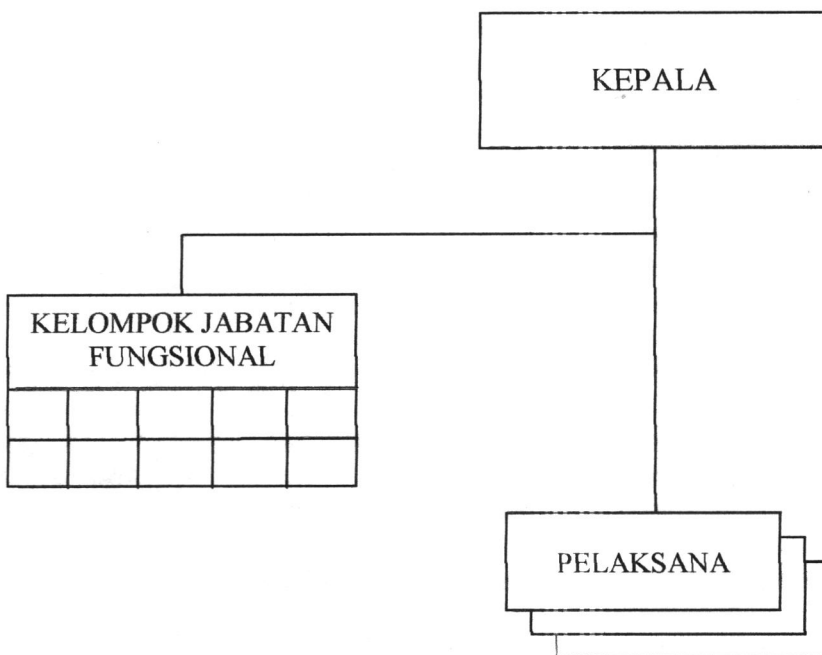

BUPATI PEMALANG

PERATURAN BUPATI PEMALANG
NOMOR 33 TAHUN 2006

TENTANG

PEMBENTUKAN UNIT SANDI DAN TELEKOMUNIKASI
PADA KANTOR PENELITIAN, PENGEMBANGAN DAN PENGOLAHAN DATA
KABUPATEN PEMALANG

BUPATI PEMALANG,

LAMPIRAN : PERATURAN BUPATI PEMALANG

NOMOR : 33 Tahun 2006
TANGGAL : 22 Juni 2006

BAGAN SUSUNAN ORGANISASI UNIT SANDI DAN TELEKOMUNIKASI PADA KANTOR PENELITIAN, PENGEMBANGAN DAN PENGOLAHAN DATA KABUPATEN PEMALANG